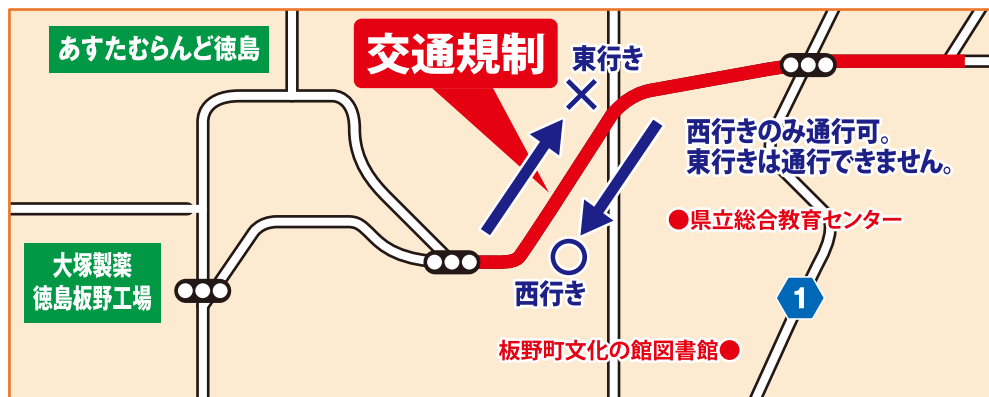

会場までのご案内

- 東方面から…板野インター～セブンイレブン右折～吹田方面から会場へ
- 南方面から…西条北島線～カーパレットを北進～ローソン犬伏店～北へ～会場へ
- 西方面から…板野西部消防署～北へ五百羅漢前～黒谷の交差点～会場へ

9月2日(日)7:00～14:00で交通規制が行われウォーキングコースとなっている町内の道路の混雑が予想されます。皆様のご理解とご協力をお願い致します。

**メイン会場
あすたむらんど徳島**

なお、会場での駐車場には限りがございますので、知人、ご家族の方と乗り合わせてのご来場にご協力願いたします。